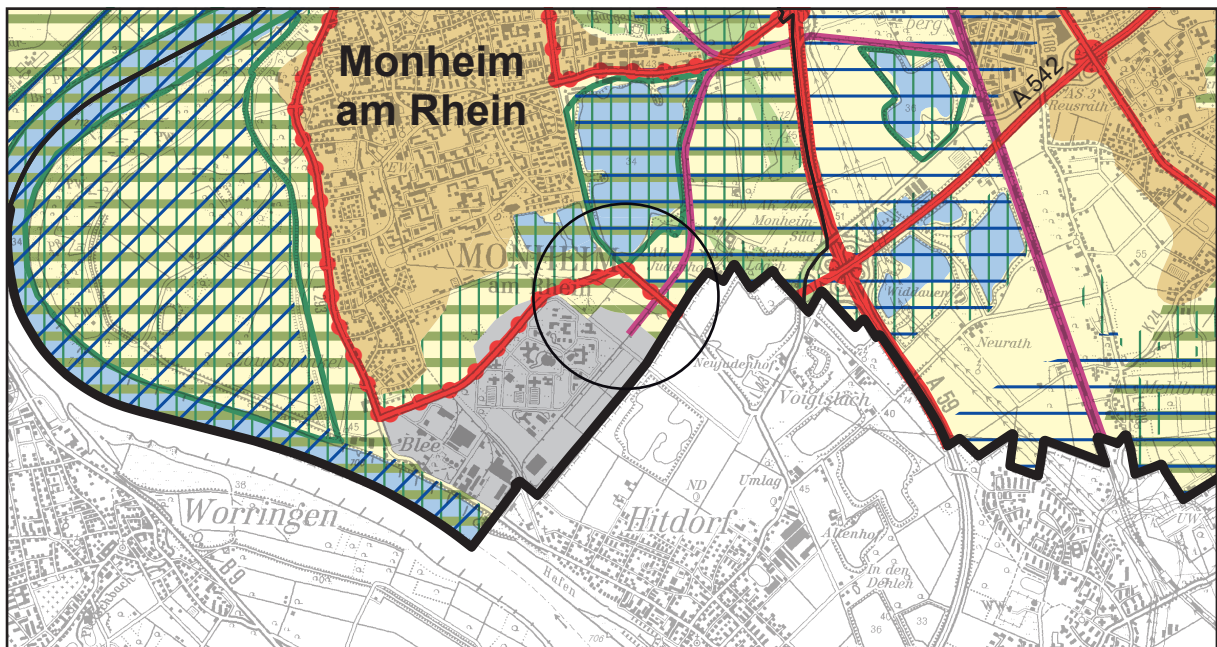

3. Änderung des Regionalplans Düsseldorf (RPD) im Gebiet der Stadt Monheim am Rhein (Erweiterung GIB Alfred-Nobel-Straße)

Festgestellt durch den Regionalrat am 22. September 2022

Angezeigt durch die Regionalplanungsbehörde am 28. September 2022

Bekanntgemacht im GV. NRW. Nr. 48 vom 23. Dezember 2022, Seite 1102

Auszug aus den zeichnerischen Festlegungen des Regionalplans Düsseldorf (RPD) in der geänderten Fassung